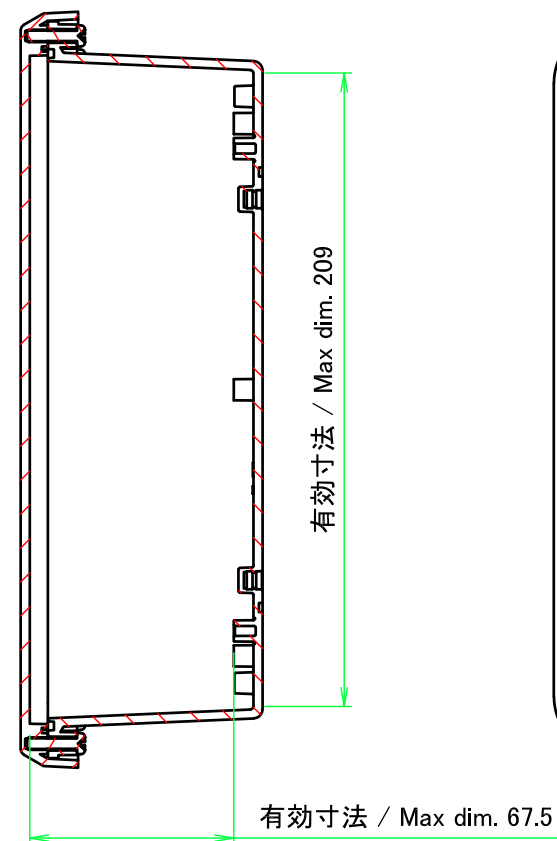

■テクニカルデータ / Technical Data■

保護等級 / Protection class : IP68 (水深1メートル 24時間 / Immersion of up to 1m depth and Test time 24 hours)

使用温度範囲 / Operating temperature : -30°C ~ +60°C *注1

締付トルク / Recommended torque : 0.5N・m ~ 0.6N・m

*注1 プラスチックは低温環境になるほど脆化します。低温環境でご使用の場合、衝撃が加わらないよう設置して下さい。

It may become brittle and break under impact when temperature is lowered close to -30°C.

株式会社タカチ電機工業 TAKACHI ELECTRONICS ENCLOSURE CO., LTD.			品名/Title IP68完全防水ボックス IP68 HIGH PERFORMANCE COMMS BOX	尺度/Scale ページ/Page
承認/Approved 中根	検図/Checked 谷	製図/Created 横田	型番/Product number WG17-25-8W	
			作成日/Date 2023/08/31	1 / 4

B-B (1:2.5)

A-A (1:2.5)

株式会社タカチ電機工業 TAKACHI ELECTRONICS ENCLOSURE CO., LTD.			品名/Title IP68完全防水ボックス IP68 HIGH PERFORMANCE COMMS BOX	尺度/Scale 1:2.5
承認/Approved 中根	検図/Checked 谷	製図/Created 横田	型番/Product number WG17-25-8W	
			作成日/Date 2023/08/31	
本図面の著作権は株式会社タカチ電機工業に帰属します。 / Copyright (C) TAKACHI ELECTRONICS ENCLOSURE CO., LTD. All Rights Reserved.				

カバー / Cover

C-C (1 : 2.5)

D-D (1 : 2.5)

株式会社タカチ電機工業 TAKACHI ELECTRONICS ENCLOSURE CO., LTD.			品名/Title IP68完全防水ボックス IP68 HIGH PERFORMANCE COMMS BOX	尺度/Scale 1:2.5
承認/Approved 中根	検図/Checked 谷	製図/Created 横田	型番/Product number WG17-25-8W	
			作成日/Date 2023/08/31	
本図面の著作権は株式会社タカチ電機工業に帰属します。 / Copyright (C) TAKACHI ELECTRONICS ENCLOSURE CO., LTD. All Rights Reserved.				