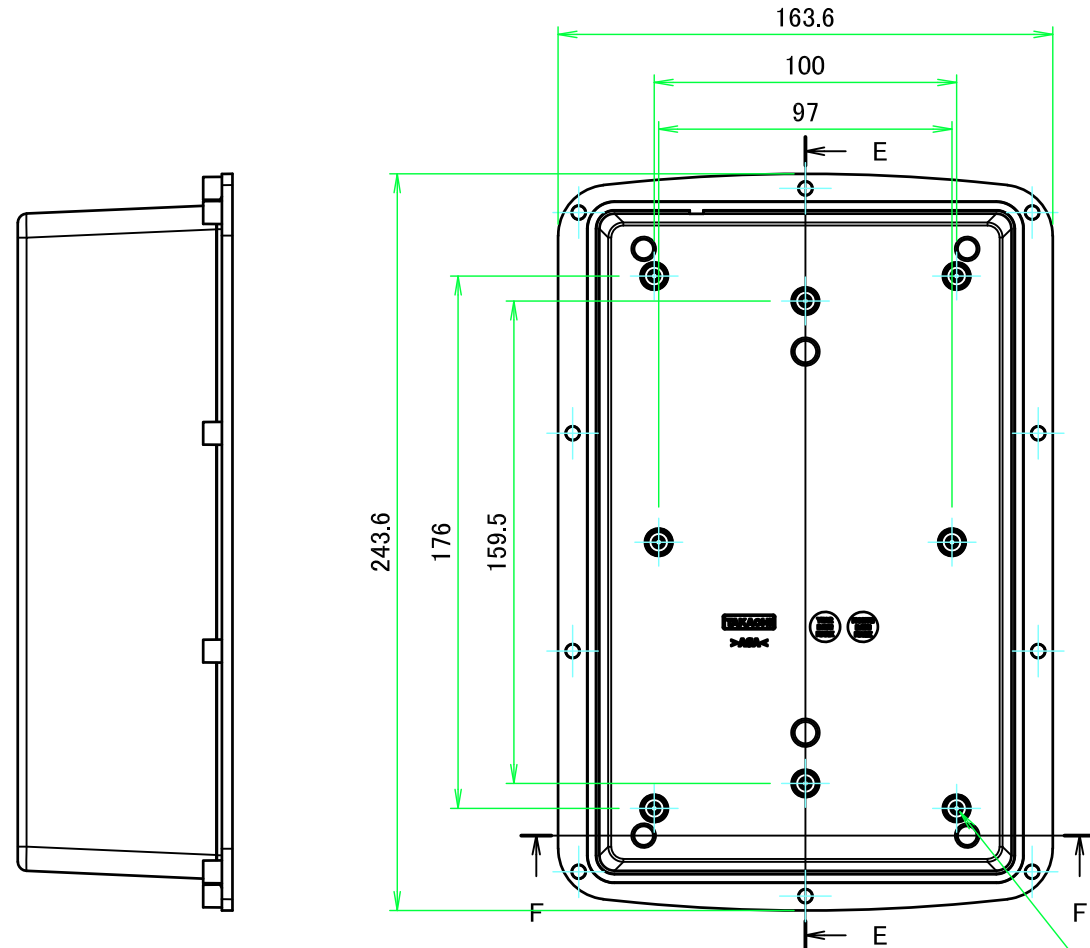

B-B (1:2.5)

A-A (1:2.5)

株式会社タカチ電機工業 TAKACHI ELECTRONICS ENCLOSURE CO., LTD.			品名/Title IP68完全防水ボックス IP68 HIGH PERFORMANCE COMMS BOX	尺度/Scale 1:2.5
承認/Approved 中根	検図/Checked 谷	製図/Created 横田	型番/Product number WG17-25-8W	
			作成日/Date 2023/08/31	
本図面の著作権は株式会社タカチ電機工業に帰属します。 / Copyright (C) TAKACHI ELECTRONICS ENCLOSURE CO., LTD. All Rights Reserved.				

カバー / Cover

C-C (1 : 2.5)

D-D (1 : 2.5)

株式会社タカチ電機工業 TAKACHI ELECTRONICS ENCLOSURE CO., LTD.			品名/Title IP68完全防水ボックス IP68 HIGH PERFORMANCE COMMS BOX	尺度/Scale 1:2.5
承認/Approved 中根	検図/Checked 谷	製図/Created 横田	型番/Product number WG17-25-8W	
			作成日/Date 2023/08/31	
本図面の著作権は株式会社タカチ電機工業に帰属します。 / Copyright (C) TAKACHI ELECTRONICS ENCLOSURE CO., LTD. All Rights Reserved.				

ボディ/ Body

8-M4用ボス
8-M4 Boss

E-E (1:2.5)

4-M4用外部取付足用穴
4-M4 Mounting hole

2-M4インサートナット(ポールマウント WGMB-2N 取付用)
2-M4 Insert nut for Pole mounting bracket (WGMB-2N)

F-F (1:2.5)

株式会社タカチ電機工業 TAKACHI ELECTRONICS ENCLOSURE CO., LTD.			品名/Title IP68完全防水ボックス IP68 HIGH PERFORMANCE COMMS BOX	尺度/Scale 1:2.5
承認/Approved 中根	検図/Checked 谷	製図/Created 横田	型番/Product number WG17-25-8W	
			作成日/Date 2023/08/31	