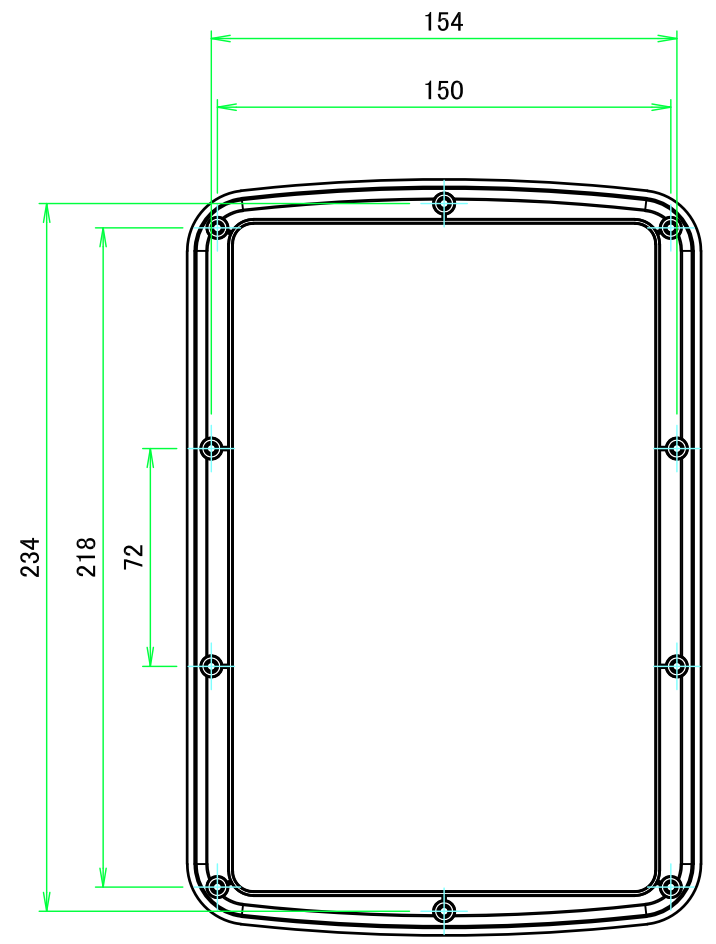

B-B (1:2.5)

A-A (1:2.5)

株式会社タカチ電機工業 TAKACHI ELECTRONICS ENCLOSURE CO., LTD.			品名/Title IP68完全防水ボックス IP68 HIGH PERFORMANCE COMMS BOX	尺度/Scale 1:2.5
承認/Approved 中根	検図/Checked 谷	製図/Created 横田	型番/Product number WG17-25-8W	
			作成日/Date 2023/08/31	
本図面の著作権は株式会社タカチ電機工業に帰属します。 / Copyright (C) TAKACHI ELECTRONICS ENCLOSURE CO., LTD. All Rights Reserved.				

カバー / Cover

C-C (1 : 2.5)

D-D (1 : 2.5)

株式会社タカチ電機工業 TAKACHI ELECTRONICS ENCLOSURE CO., LTD.			品名/Title IP68完全防水ボックス IP68 HIGH PERFORMANCE COMMS BOX	尺度/Scale 1:2.5
承認/Approved 中根	検図/Checked 谷	製図/Created 横田	型番/Product number WG17-25-8W	
			作成日/Date 2023/08/31	
本図面の著作権は株式会社タカチ電機工業に帰属します。 / Copyright (C) TAKACHI ELECTRONICS ENCLOSURE CO., LTD. All Rights Reserved.				

ボディ/ Body

8-M4用ボス
8-M4 Boss

E-E (1:2.5)

4-M4用外部取付足用穴
4-M4 Mounting hole

2-M4インサートナット(ポールマウント WGMB-2N 取付用)
2-M4 Insert nut for Pole mounting bracket (WGMB-2N)

F-F (1:2.5)

株式会社タカチ電機工業 TAKACHI ELECTRONICS ENCLOSURE CO., LTD.			品名/Title IP68完全防水ボックス IP68 HIGH PERFORMANCE COMMS BOX	尺度/Scale 1:2.5
承認/Approved 中根	検図/Checked 谷	製図/Created 横田	型番/Product number WG17-25-8W	
			作成日/Date 2023/08/31	