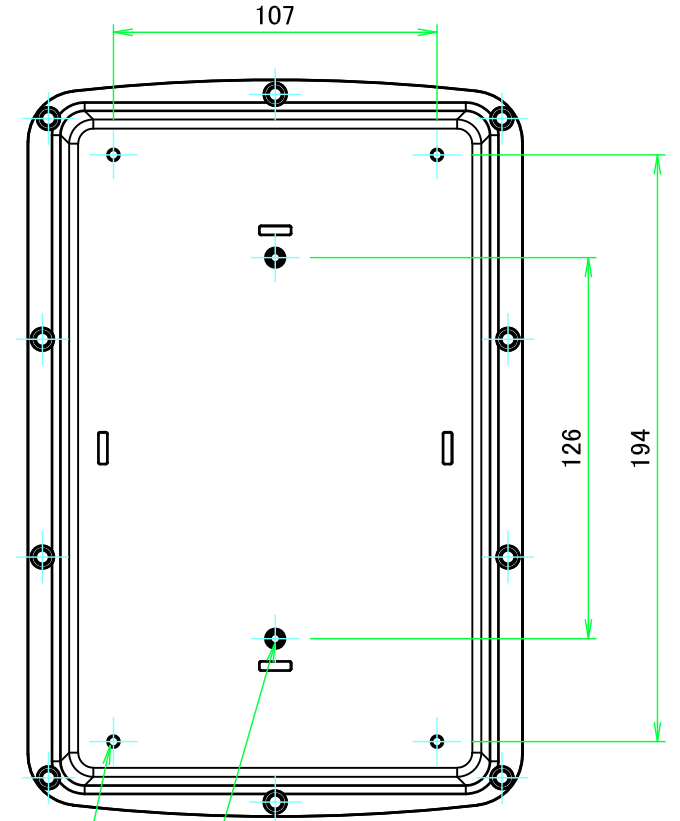

カバー / Cover

C-C (1 : 2.5)

D-D (1 : 2.5)

株式会社タカチ電機工業 TAKACHI ELECTRONICS ENCLOSURE CO., LTD.			品名/Title IP68完全防水ボックス IP68 HIGH PERFORMANCE COMMS BOX	尺度/Scale 1:2.5
承認/Approved 中根	検図/Checked 谷	製図/Created 横田	型番/Product number WG17-25-8W	
			作成日/Date 2023/08/31	
本図面の著作権は株式会社タカチ電機工業に帰属します。 / Copyright (C) TAKACHI ELECTRONICS ENCLOSURE CO., LTD. All Rights Reserved.				

ボディ/ Body

8-M4用ボス
8-M4 Boss

E-E (1:2.5)

4-M4用外部取付足用穴
4-M4 Mounting hole

2-M4インサートナット(ポールマウント WGMB-2N 取付用)
2-M4 Insert nut for Pole mounting bracket (WGMB-2N)

F-F (1:2.5)

株式会社タカチ電機工業 TAKACHI ELECTRONICS ENCLOSURE CO., LTD.			品名/Title IP68完全防水ボックス IP68 HIGH PERFORMANCE COMMS BOX	尺度/Scale 1:2.5
承認/Approved 中根	検図/Checked 谷	製図/Created 横田	型番/Product number WG17-25-8W	
			作成日/Date 2023/08/31	