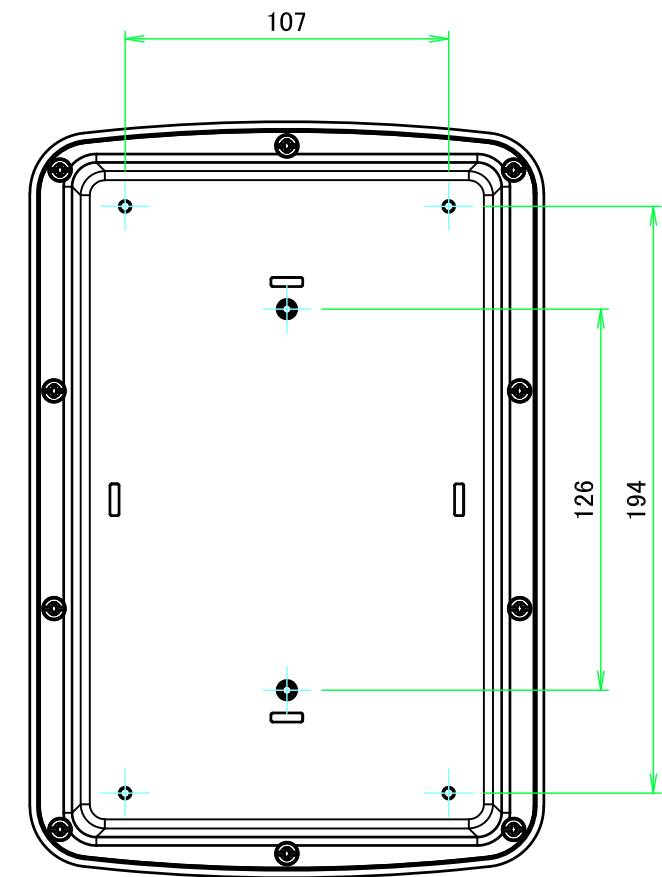

*注1 プラスチックは低温環境になるほど脆化します。低温環境でご使用の場合、衝撃が加わらないよう設置して下さい。

It may become brittle and break under impact when temperature is lowered close to -30°C.

株式会社タカチ電機工業 TAKACHI ELECTRONICS ENCLOSURE CO., LTD.			品名/Title IP68完全防水ボックス IP68 HIGH PERFORMANCE COMMS BOX	尺度/Scale ページ/Page
承認/Approved 中根	検図/Checked 谷	製図/Created 横田	型番/Product number WG17-25-8W	
			作成日/Date 2023/08/31	1 / 4

B-B (1:2.5)

A-A (1:2.5)

株式会社タカチ電機工業 TAKACHI ELECTRONICS ENCLOSURE CO., LTD.			品名/Title IP68完全防水ボックス IP68 HIGH PERFORMANCE COMMS BOX	尺度/Scale 1:2.5
承認/Approved 中根	検図/Checked 谷	製図/Created 横田	型番/Product number WG17-25-8W	
			作成日/Date 2023/08/31	
本図面の著作権は株式会社タカチ電機工業に帰属します。 / Copyright (C) TAKACHI ELECTRONICS ENCLOSURE CO., LTD. All Rights Reserved.				

カバー / Cover

C-C (1 : 2.5)

D-D (1 : 2.5)

株式会社タカチ電機工業 TAKACHI ELECTRONICS ENCLOSURE CO., LTD.			品名/Title IP68完全防水ボックス IP68 HIGH PERFORMANCE COMMS BOX	尺度/Scale 1:2.5
承認/Approved 中根	検図/Checked 谷	製図/Created 横田	型番/Product number WG17-25-8W	
			作成日/Date 2023/08/31	
本図面の著作権は株式会社タカチ電機工業に帰属します。 / Copyright (C) TAKACHI ELECTRONICS ENCLOSURE CO., LTD. All Rights Reserved.				