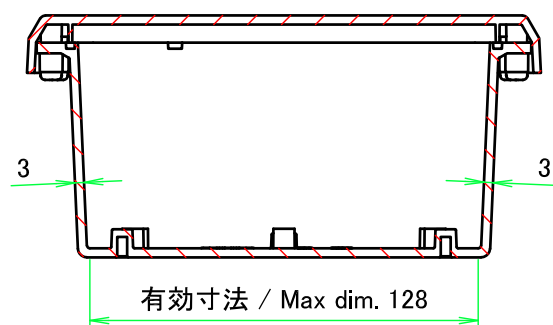

■テクニカルデータ / Technical Data■

保護等級 / Protection class : IP68 (水深1メートル 24時間 / Immersion of up to 1m depth and Test time 24 hours)

使用温度範囲 / Operating temperature : -30°C ~ +60°C *注1

締付トルク / Recommended torque : 0.5N・m ~ 0.6N・m

*注1 プラスチックは低温環境になるほど脆化します。低温環境でご使用の場合、衝撃が加わらないよう設置して下さい。

It may become brittle and break under impact when temperature is lowered close to -30°C.

株式会社タカチ電機工業 TAKACHI ELECTRONICS ENCLOSURE CO., LTD.			品名/Title IP68完全防水ボックス IP68 HIGH PERFORMANCE COMMS BOX	尺度/Scale ページ/Page
承認/Approved 中根	検図/Checked 谷	製図/Created 横田	型番/Product number WG17-25-8W	
			作成日/Date 2023/08/31	1 / 4

B-B (1:2.5)

A-A (1:2.5)

株式会社タカチ電機工業 TAKACHI ELECTRONICS ENCLOSURE CO., LTD.			品名/Title IP68完全防水ボックス IP68 HIGH PERFORMANCE COMMS BOX	尺度/Scale 1:2.5
承認/Approved 中根	検図/Checked 谷	製図/Created 横田	型番/Product number WG17-25-8W	
			作成日/Date 2023/08/31	
本図面の著作権は株式会社タカチ電機工業に帰属します。 / Copyright (C) TAKACHI ELECTRONICS ENCLOSURE CO., LTD. All Rights Reserved.				

カバー / Cover

C-C (1 : 2.5)

D-D (1 : 2.5)

株式会社タカチ電機工業 TAKACHI ELECTRONICS ENCLOSURE CO., LTD.			品名/Title IP68完全防水ボックス IP68 HIGH PERFORMANCE COMMS BOX	尺度/Scale 1:2.5
承認/Approved 中根	検図/Checked 谷	製図/Created 横田	型番/Product number WG17-25-8W	
			作成日/Date 2023/08/31	
本図面の著作権は株式会社タカチ電機工業に帰属します。 / Copyright (C) TAKACHI ELECTRONICS ENCLOSURE CO., LTD. All Rights Reserved.				