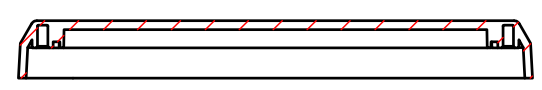

D-D (1 : 2.5)