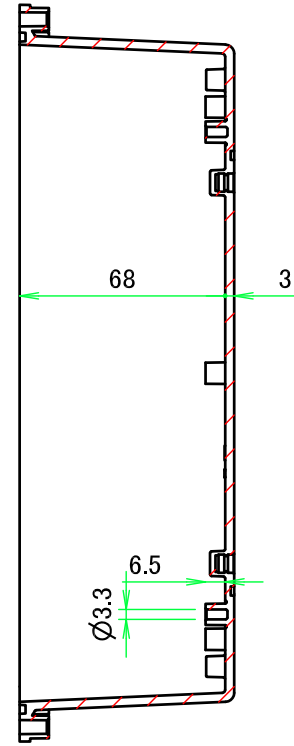

B-B (1:2.5)

A-A (1:2.5)

株式会社タカチ電機工業 TAKACHI ELECTRONICS ENCLOSURE CO., LTD.			品名/Title IP68完全防水ボックス IP68 HIGH PERFORMANCE COMMS BOX	尺度/Scale 1:2.5
承認/Approved 中根	検図/Checked 谷	製図/Created 横田	型番/Product number WG17-25-8W	
			作成日/Date 2023/08/31	
本図面の著作権は株式会社タカチ電機工業に帰属します。 / Copyright (C) TAKACHI ELECTRONICS ENCLOSURE CO., LTD. All Rights Reserved.				

カバー / Cover

C-C (1 : 2.5)

D-D (1 : 2.5)

株式会社タカチ電機工業 TAKACHI ELECTRONICS ENCLOSURE CO., LTD.			品名/Title IP68完全防水ボックス IP68 HIGH PERFORMANCE COMMS BOX	尺度/Scale 1:2.5
承認/Approved 中根	検図/Checked 谷	製図/Created 横田	型番/Product number WG17-25-8W	
			作成日/Date 2023/08/31	
本図面の著作権は株式会社タカチ電機工業に帰属します。 / Copyright (C) TAKACHI ELECTRONICS ENCLOSURE CO., LTD. All Rights Reserved.				

ボディ/ Body

8-M4用ボス
8-M4 Boss

E-E (1:2.5)

4-M4用外部取付足用穴
4-M4 Mounting hole

2-M4インサートナット(ポールマウント WGMB-2N 取付用)
2-M4 Insert nut for Pole mounting bracket (WGMB-2N)

F-F (1:2.5)

株式会社タカチ電機工業 TAKACHI ELECTRONICS ENCLOSURE CO., LTD.			品名/Title IP68完全防水ボックス IP68 HIGH PERFORMANCE COMMS BOX	尺度/Scale 1:2.5
承認/Approved 中根	検図/Checked 谷	製図/Created 横田	型番/Product number WG17-25-8W	
			作成日/Date 2023/08/31	