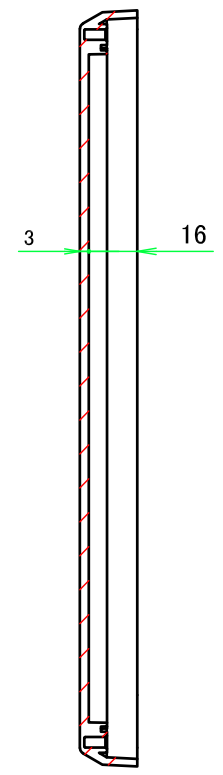

構成内容 / Components				
No.	名称 / Part name	数量 / Pcs	材質 / Material	色・表面処理 / Color・Finish
1	カバー Cover	1	ASA樹脂 UL94HB UV-resistant ASA UL94HB	オフホワイト Off-white
2	ボディ Body	1	ASA樹脂 UL94HB UV-resistant ASA UL94HB	オフホワイト Off-white
3	ガスケット / Gasket	1	シリコンゴム / Silicone	ブラック / Black
4	取付ビス(落下防止型) Screw (Self-tapping Captive)	10	ステンレス Stainless steel	無処理 Unfinished

■テクニカルデータ / Technical Data■

保護等級 / Protection class : IP68 (水深1メートル 24時間 / Immersion of up to 1m depth and Test time 24 hours)

使用温度範囲 / Operating temperature : -30°C ~ +60°C *注1

締付トルク / Recommended torque : 0.5N・m ~ 0.6N・m

B-B (1:2.5)

A-A (1:2.5)

株式会社タカチ電機工業 TAKACHI ELECTRONICS ENCLOSURE CO., LTD.			品名/Title IP68完全防水ボックス IP68 HIGH PERFORMANCE COMMS BOX	尺度/Scale 1:2.5
承認/Approved 中根	検図/Checked 谷	製図/Created 横田	型番/Product number WG17-25-8W	
			作成日/Date 2023/08/31	
本図面の著作権は株式会社タカチ電機工業に帰属します。 / Copyright (C) TAKACHI ELECTRONICS ENCLOSURE CO., LTD. All Rights Reserved.				

カバー / Cover

C-C (1 : 2.5)

D-D (1 : 2.5)

株式会社タカチ電機工業 TAKACHI ELECTRONICS ENCLOSURE CO., LTD.			品名/Title IP68完全防水ボックス IP68 HIGH PERFORMANCE COMMS BOX	尺度/Scale 1:2.5
承認/Approved 中根	検図/Checked 谷	製図/Created 横田	型番/Product number WG17-25-8W	
			作成日/Date 2023/08/31	
本図面の著作権は株式会社タカチ電機工業に帰属します。 / Copyright (C) TAKACHI ELECTRONICS ENCLOSURE CO., LTD. All Rights Reserved.				