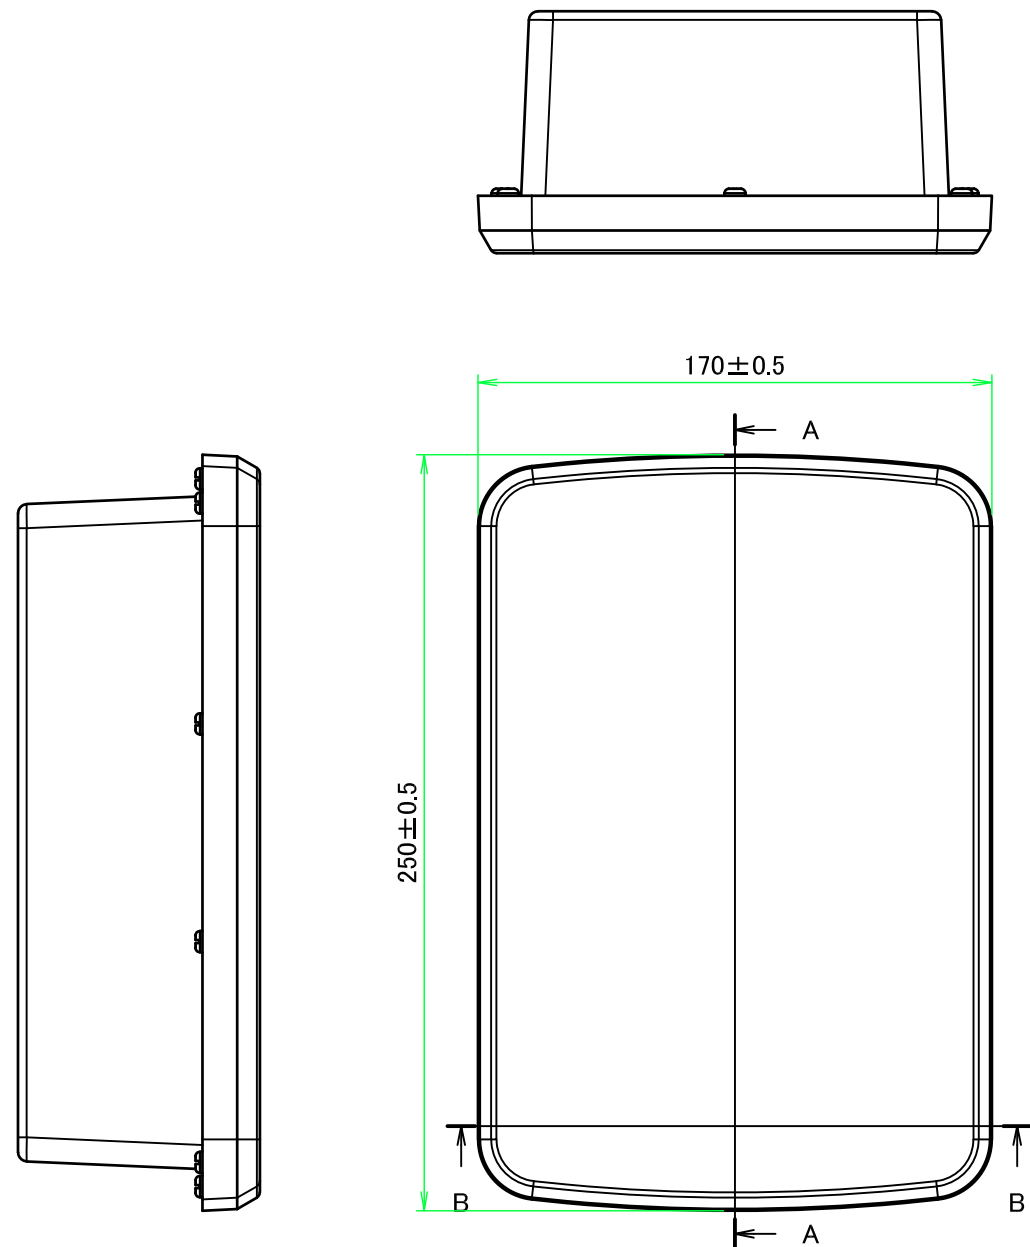

■テクニカルデータ / Technical Data■

保護等級 / Protection class : IP68 (水深1メートル 24時間 / Immersion of up to 1m depth and Test time 24 hours)

使用温度範囲 / Operating temperature : -30°C ~ +60°C *注1

締付トルク / Recommended torque : 0.5N・m ~ 0.6N・m

B-B (1:2.5)

A-A (1:2.5)

株式会社タカチ電機工業 TAKACHI ELECTRONICS ENCLOSURE CO., LTD.			品名/Title IP68完全防水ボックス IP68 HIGH PERFORMANCE COMMS BOX	尺度/Scale 1:2.5
承認/Approved 中根	検図/Checked 谷	製図/Created 横田	型番/Product number WG17-25-8W	
			作成日/Date 2023/08/31	
本図面の著作権は株式会社タカチ電機工業に帰属します。 / Copyright (C) TAKACHI ELECTRONICS ENCLOSURE CO., LTD. All Rights Reserved.				

カバー / Cover

C-C (1 : 2.5)

D-D (1 : 2.5)

株式会社タカチ電機工業 TAKACHI ELECTRONICS ENCLOSURE CO., LTD.			品名/Title IP68完全防水ボックス IP68 HIGH PERFORMANCE COMMS BOX	尺度/Scale 1:2.5
承認/Approved 中根	検図/Checked 谷	製図/Created 横田	型番/Product number WG17-25-8W	
			作成日/Date 2023/08/31	
本図面の著作権は株式会社タカチ電機工業に帰属します。 / Copyright (C) TAKACHI ELECTRONICS ENCLOSURE CO., LTD. All Rights Reserved.				