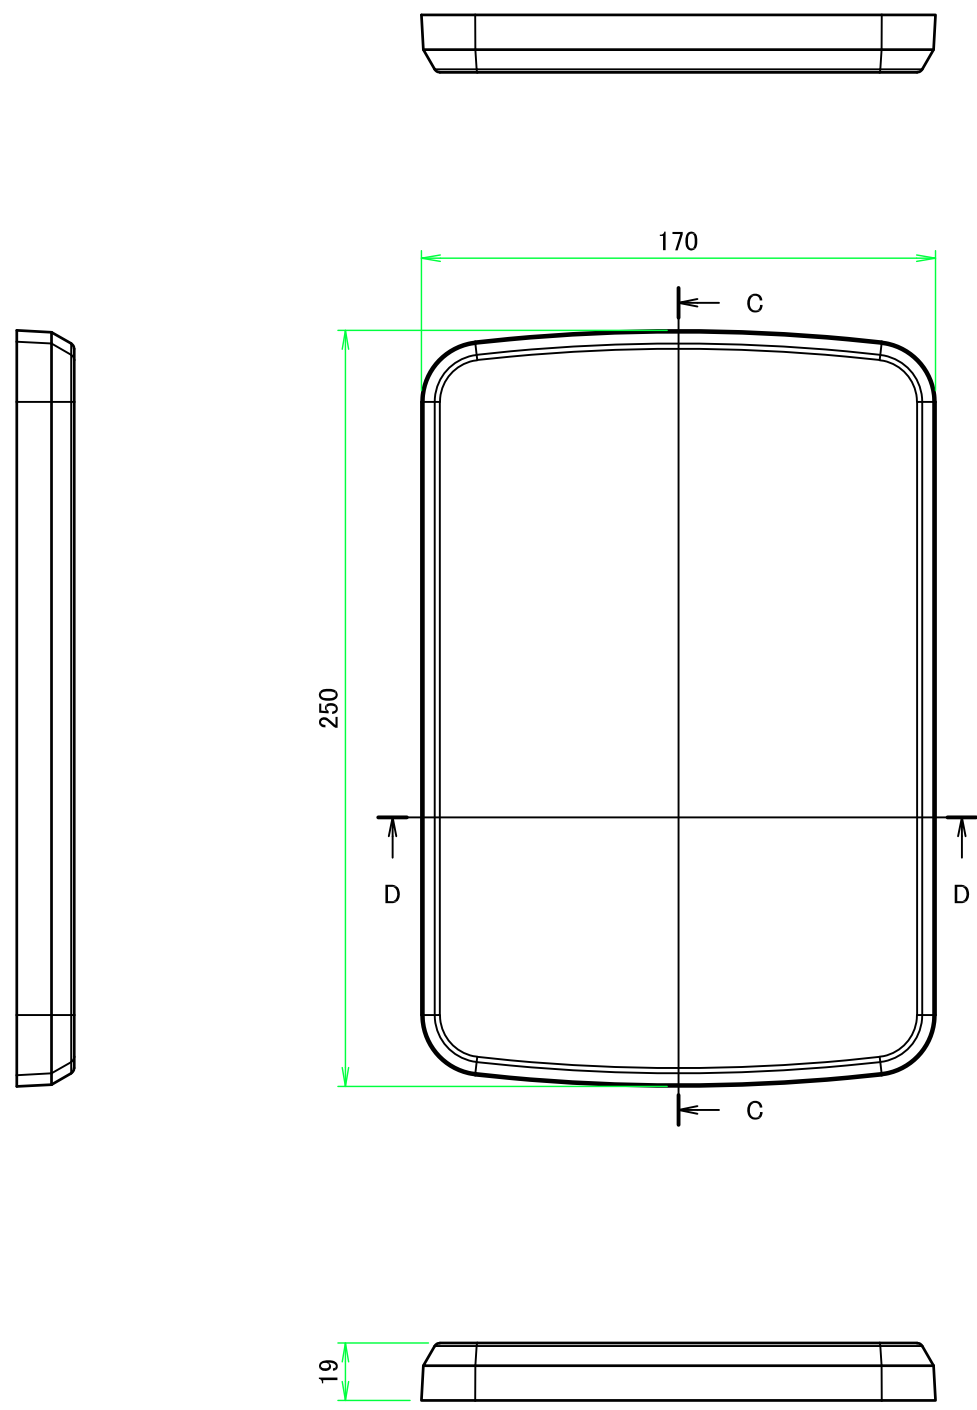

B-B (1:2.5)

A-A (1:2.5)

株式会社タカチ電機工業 TAKACHI ELECTRONICS ENCLOSURE CO., LTD.			品名/Title IP68完全防水ボックス IP68 HIGH PERFORMANCE COMMS BOX	尺度/Scale 1:2.5
承認/Approved 中根	検図/Checked 谷	製図/Created 横田	型番/Product number WG17-25-8W	
			作成日/Date 2023/08/31	
本図面の著作権は株式会社タカチ電機工業に帰属します。 / Copyright (C) TAKACHI ELECTRONICS ENCLOSURE CO., LTD. All Rights Reserved.				

カバー / Cover

C-C (1 : 2.5)

D-D (1 : 2.5)

株式会社タカチ電機工業 TAKACHI ELECTRONICS ENCLOSURE CO., LTD.			品名/Title IP68完全防水ボックス IP68 HIGH PERFORMANCE COMMS BOX	尺度/Scale 1:2.5
承認/Approved 中根	検図/Checked 谷	製図/Created 横田	型番/Product number WG17-25-8W	
			作成日/Date 2023/08/31	
本図面の著作権は株式会社タカチ電機工業に帰属します。 / Copyright (C) TAKACHI ELECTRONICS ENCLOSURE CO., LTD. All Rights Reserved.				