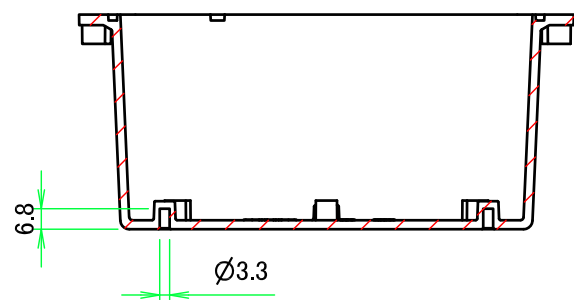

ボディ/ Body

8-M4用ボス
8-M4 Boss

E-E (1:2.5)

4-M4用外部取付足用穴
4-M4 Mounting hole

2-M4インサートナット(ポールマウント WGMB-2N 取付用)
2-M4 Insert nut for Pole mounting bracket (WGMB-2N)

F-F (1:2.5)

株式会社タカチ電機工業 TAKACHI ELECTRONICS ENCLOSURE CO., LTD.			品名/Title IP68完全防水ボックス IP68 HIGH PERFORMANCE COMMS BOX	尺度/Scale 1:2.5
承認/Approved 中根	検図/Checked 谷	製図/Created 横田	型番/Product number WG17-25-8W	
			作成日/Date 2023/08/31	