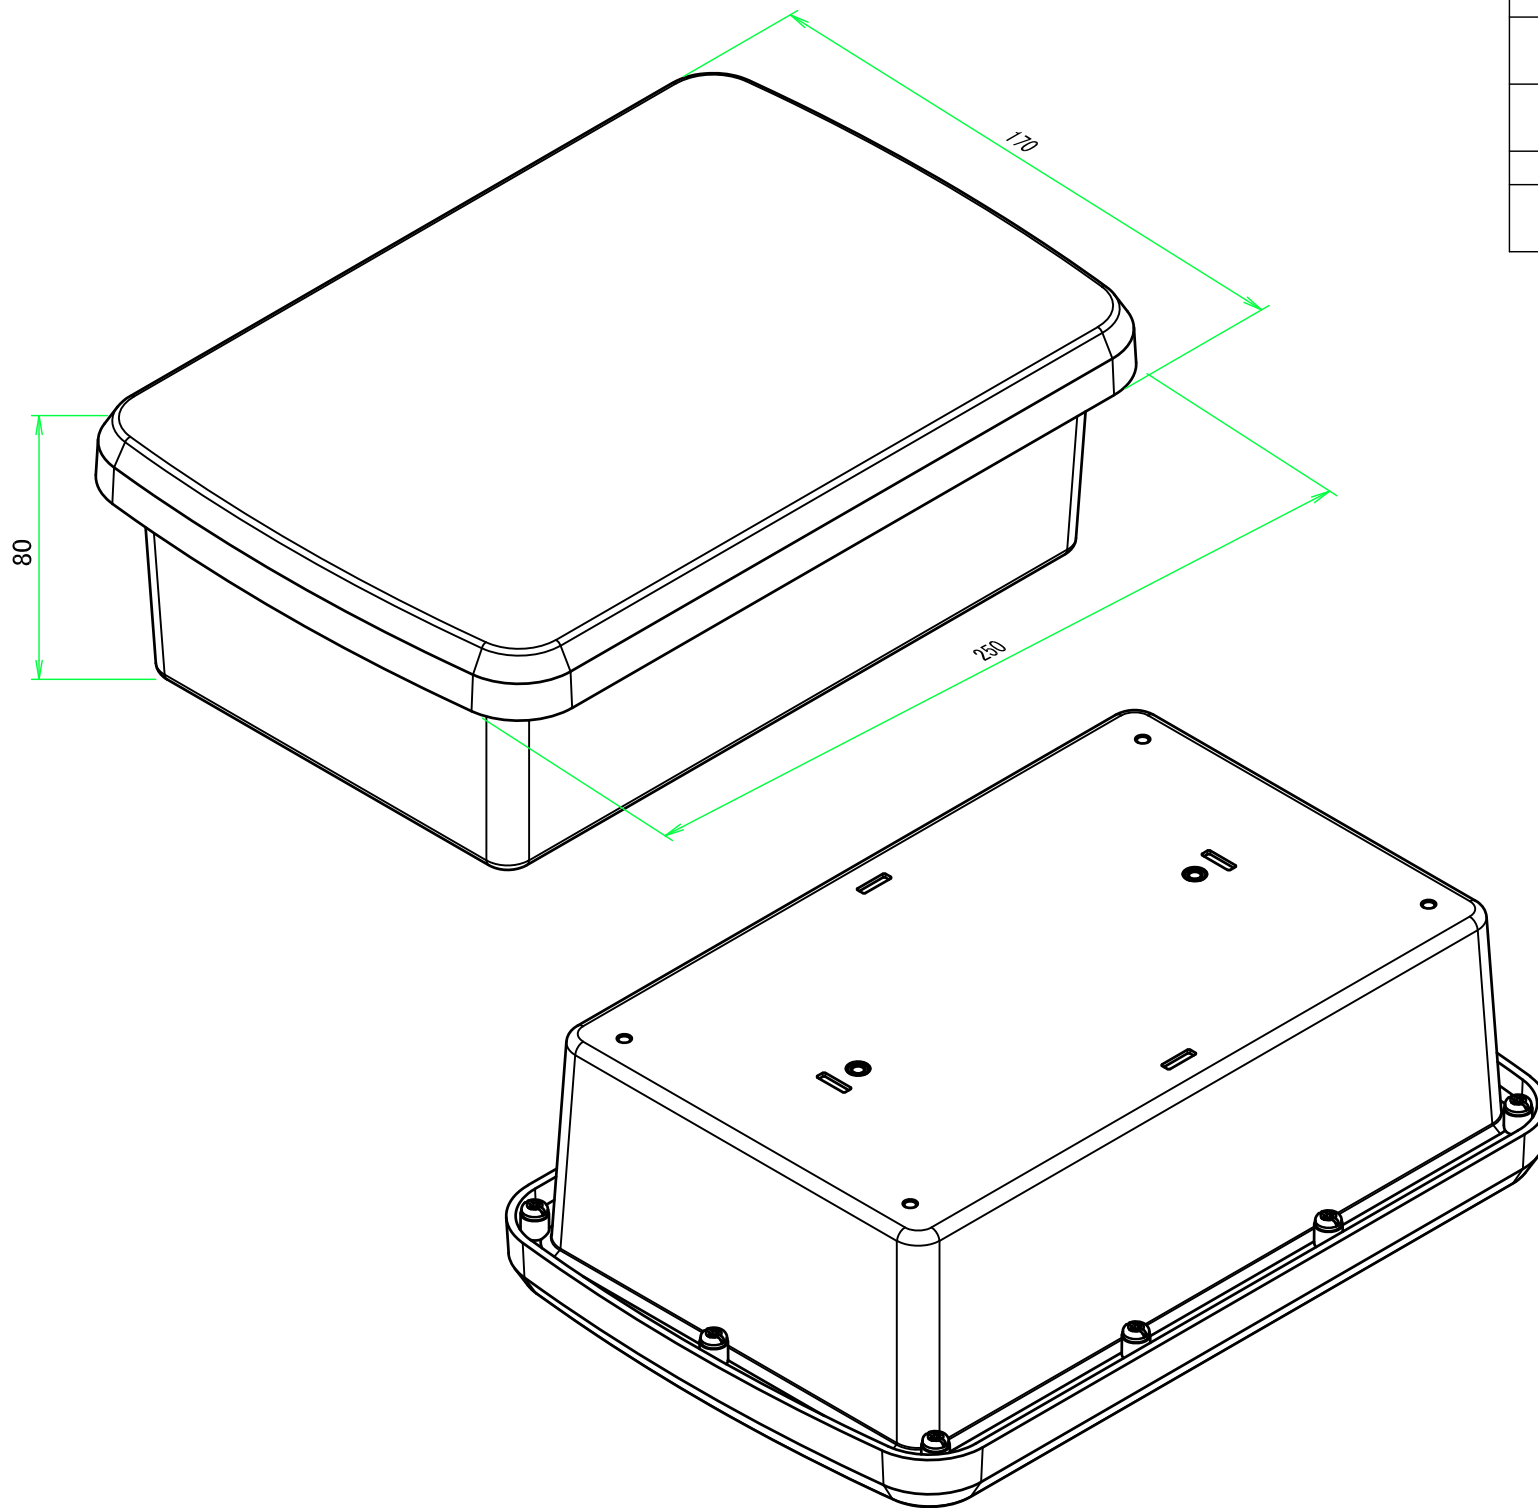

構成内容 / Components				
No.	名称 / Part name	数量 / Pcs	材質 / Material	色・表面処理 / Color・Finish
1	カバー Cover	1	ASA樹脂 UL94HB UV-resistant ASA UL94HB	オフホワイト Off-white
2	ボディ Body	1	ASA樹脂 UL94HB UV-resistant ASA UL94HB	オフホワイト Off-white
3	ガスケット / Gasket	1	シリコンゴム / Silicone	ブラック / Black
4	取付ビス(落下防止型) Screw (Self-tapping Captive)	10	ステンレス Stainless steel	無処理 Unfinished

■テクニカルデータ / Technical Data■

保護等級 / Protection class : IP68 (水深1メートル 24時間 / Immersion of up to 1m depth and Test time 24 hours)

使用温度範囲 / Operating temperature : -30°C ~ +60°C *注1

締付トルク / Recommended torque : 0.5N・m ~ 0.6N・m

*注1 プラスチックは低温環境になるほど脆化します。低温環境でご使用の場合、衝撃が加わらないよう設置して下さい。

It may become brittle and break under impact when temperature is lowered close to -30°C.

株式会社タカチ電機工業 TAKACHI ELECTRONICS ENCLOSURE CO., LTD.			品名/Title IP68完全防水ボックス IP68 HIGH PERFORMANCE COMMS BOX	尺度/Scale ページ/Page
承認/Approved 中根	検図/Checked 谷	製図/Created 横田	型番/Product number WG17-25-8W	
			作成日/Date 2023/08/31	1 / 4

B-B (1:2.5)

A-A (1:2.5)

株式会社タカチ電機工業 TAKACHI ELECTRONICS ENCLOSURE CO., LTD.			品名/Title IP68完全防水ボックス IP68 HIGH PERFORMANCE COMMS BOX	尺度/Scale 1:2.5
承認/Approved 中根	検図/Checked 谷	製図/Created 横田	型番/Product number WG17-25-8W	
			作成日/Date 2023/08/31	
本図面の著作権は株式会社タカチ電機工業に帰属します。 / Copyright (C) TAKACHI ELECTRONICS ENCLOSURE CO., LTD. All Rights Reserved.				