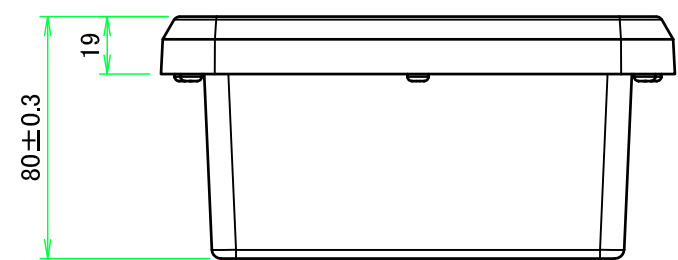

■テクニカルデータ / Technical Data■

保護等級 / Protection class : IP68 (水深1メートル 24時間 / Immersion of up to 1m depth and Test time 24 hours)

使用温度範囲 / Operating temperature : -30°C ~ +60°C *注1

締付トルク / Recommended torque : 0.5N・m ~ 0.6N・m

*注1 プラスチックは低温環境になるほど脆化します。低温環境でご使用の場合、衝撃が加わらないよう設置して下さい。

It may become brittle and break under impact when temperature is lowered close to -30°C.

株式会社タカチ電機工業 TAKACHI ELECTRONICS ENCLOSURE CO., LTD.			品名/Title IP68完全防水ボックス IP68 HIGH PERFORMANCE COMMS BOX	尺度/Scale ページ/Page
承認/Approved 中根	検図/Checked 谷	製図/Created 横田	型番/Product number WG17-25-8W	
			作成日/Date 2023/08/31	1 / 4

B-B (1:2.5)

A-A (1:2.5)

株式会社タカチ電機工業 TAKACHI ELECTRONICS ENCLOSURE CO., LTD.			品名/Title IP68完全防水ボックス IP68 HIGH PERFORMANCE COMMS BOX	尺度/Scale 1:2.5
承認/Approved 中根	検図/Checked 谷	製図/Created 横田	型番/Product number WG17-25-8W	
			作成日/Date 2023/08/31	
本図面の著作権は株式会社タカチ電機工業に帰属します。 / Copyright (C) TAKACHI ELECTRONICS ENCLOSURE CO., LTD. All Rights Reserved.				