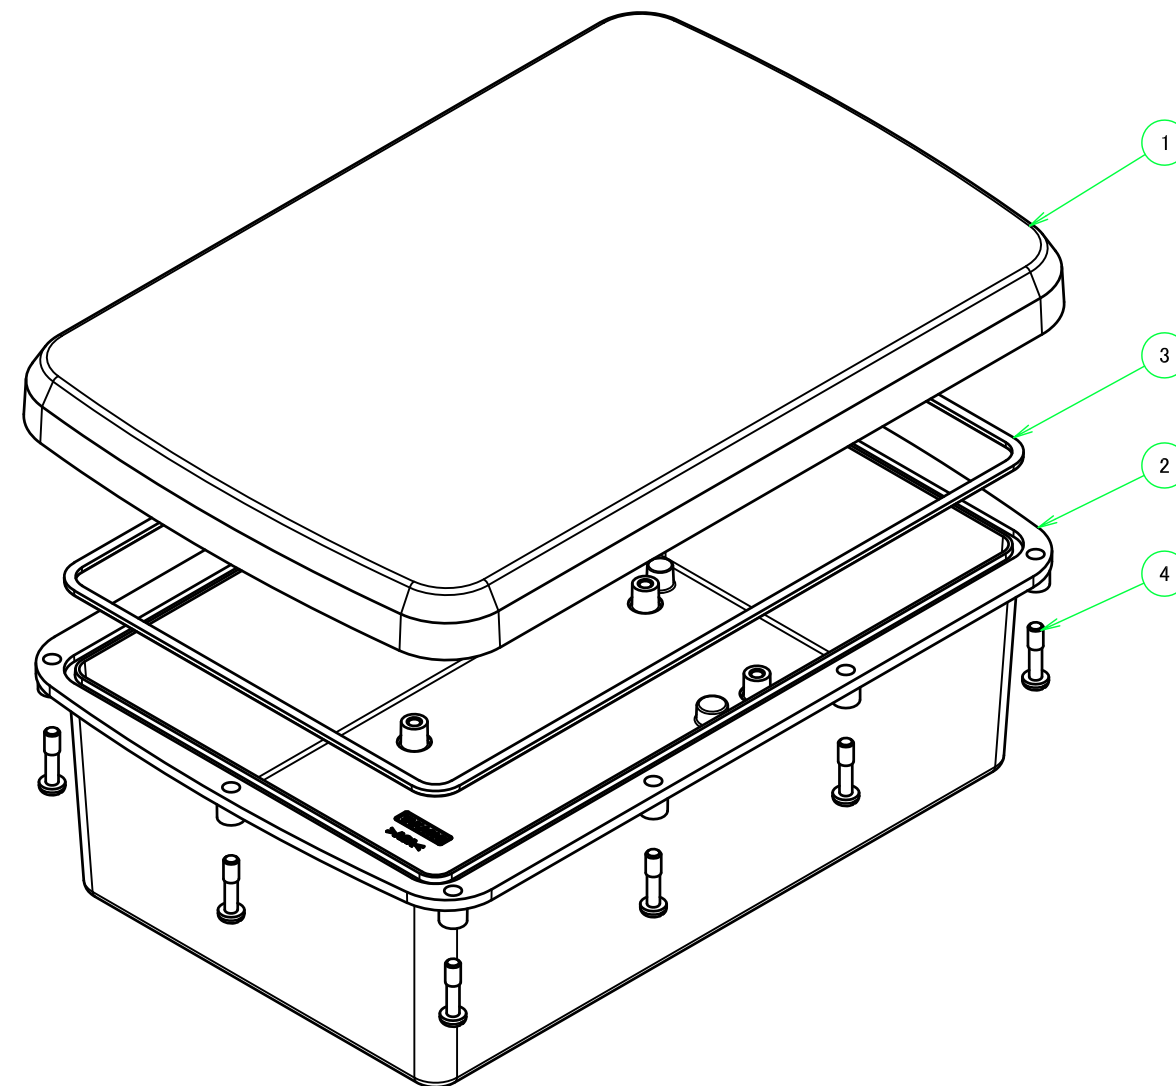

構成内容 / Components				
No.	名称 / Part name	数量 / Pcs	材質 / Material	色・表面処理 / Color・Finish
1	カバー Cover	1	ASA樹脂 UL94HB UV-resistant ASA UL94HB	オフホワイト Off-white
2	ボディ Body	1	ASA樹脂 UL94HB UV-resistant ASA UL94HB	オフホワイト Off-white
3	ガスケット / Gasket	1	シリコンゴム / Silicone	ブラック / Black
4	取付ビス(落下防止型) Screw (Self-tapping Captive)	10	ステンレス Stainless steel	無処理 Unfinished

■テクニカルデータ / Technical Data■

保護等級 / Protection class : IP68 (水深1メートル 24時間 / Immersion of up to 1m depth and Test time 24 hours)

使用温度範囲 / Operating temperature : -30°C ~ +60°C *注1

締付トルク / Recommended torque : 0.5N・m ~ 0.6N・m

*注1 プラスチックは低温環境になるほど脆化します。低温環境でご使用の場合、衝撃が加わらないよう設置して下さい。

It may become brittle and break under impact when temperature is lowered close to -30°C.

株式会社タカチ電機工業 TAKACHI ELECTRONICS ENCLOSURE CO., LTD.			品名/Title IP68完全防水ボックス IP68 HIGH PERFORMANCE COMMS BOX	尺度/Scale ページ/Page
承認/Approved 中根	検図/Checked 谷	製図/Created 横田	型番/Product number WG17-25-8W	
			作成日/Date 2023/08/31	1 / 4

B-B (1:2.5)

A-A (1:2.5)

株式会社タカチ電機工業 TAKACHI ELECTRONICS ENCLOSURE CO., LTD.			品名/Title IP68完全防水ボックス IP68 HIGH PERFORMANCE COMMS BOX	尺度/Scale 1:2.5
承認/Approved 中根	検図/Checked 谷	製図/Created 横田	型番/Product number WG17-25-8W	
			作成日/Date 2023/08/31	
本図面の著作権は株式会社タカチ電機工業に帰属します。 / Copyright (C) TAKACHI ELECTRONICS ENCLOSURE CO., LTD. All Rights Reserved.				